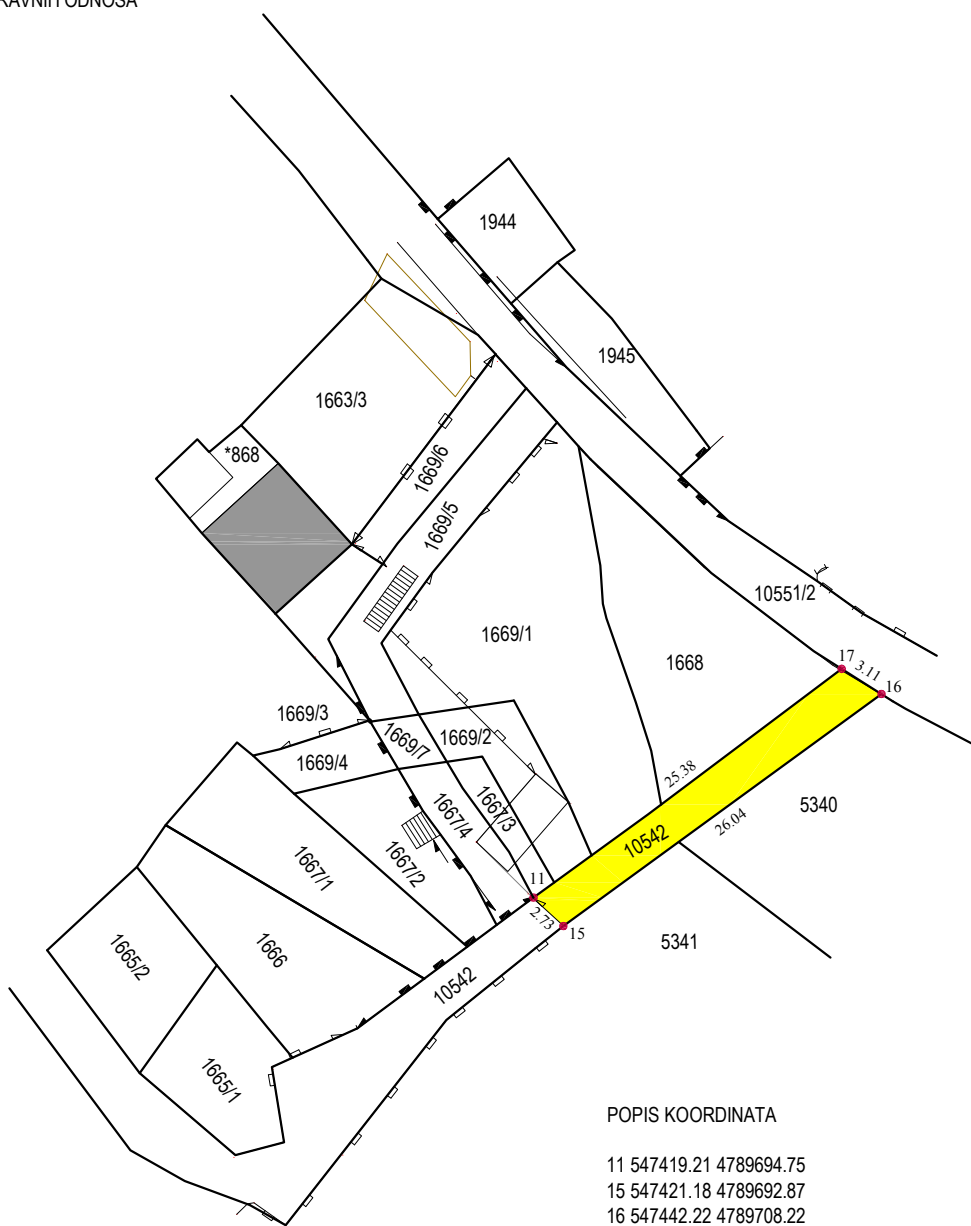

Br. Predmeta: 269/2012
K.O. PODGORA
SKICA ZA RJEŠAVANJE IMOVINSKO-PRAVNIH ODNOSA
Mjerilo 1:500

GEIN - SPLIT d.o.o.

DOVERSKA 10, 21000 SPLIT ; OIB: 52567984089

MB:0314358

TEL/FAX; 021 / 382 492 ; MOB: 098 / 293 414

E - MAIL: kico@geinsplit.hr

POPIS KOORDINATA

11 547419.21 4789694.75
15 547421.18 4789692.87
16 547442.22 4789708.22
17 547439.59 4789709.88

DIO KAT.Č.ZEM. 10542 OZNAČEN BROJEVIMA 11-15-16-17-11 POVRŠINE 71 m².