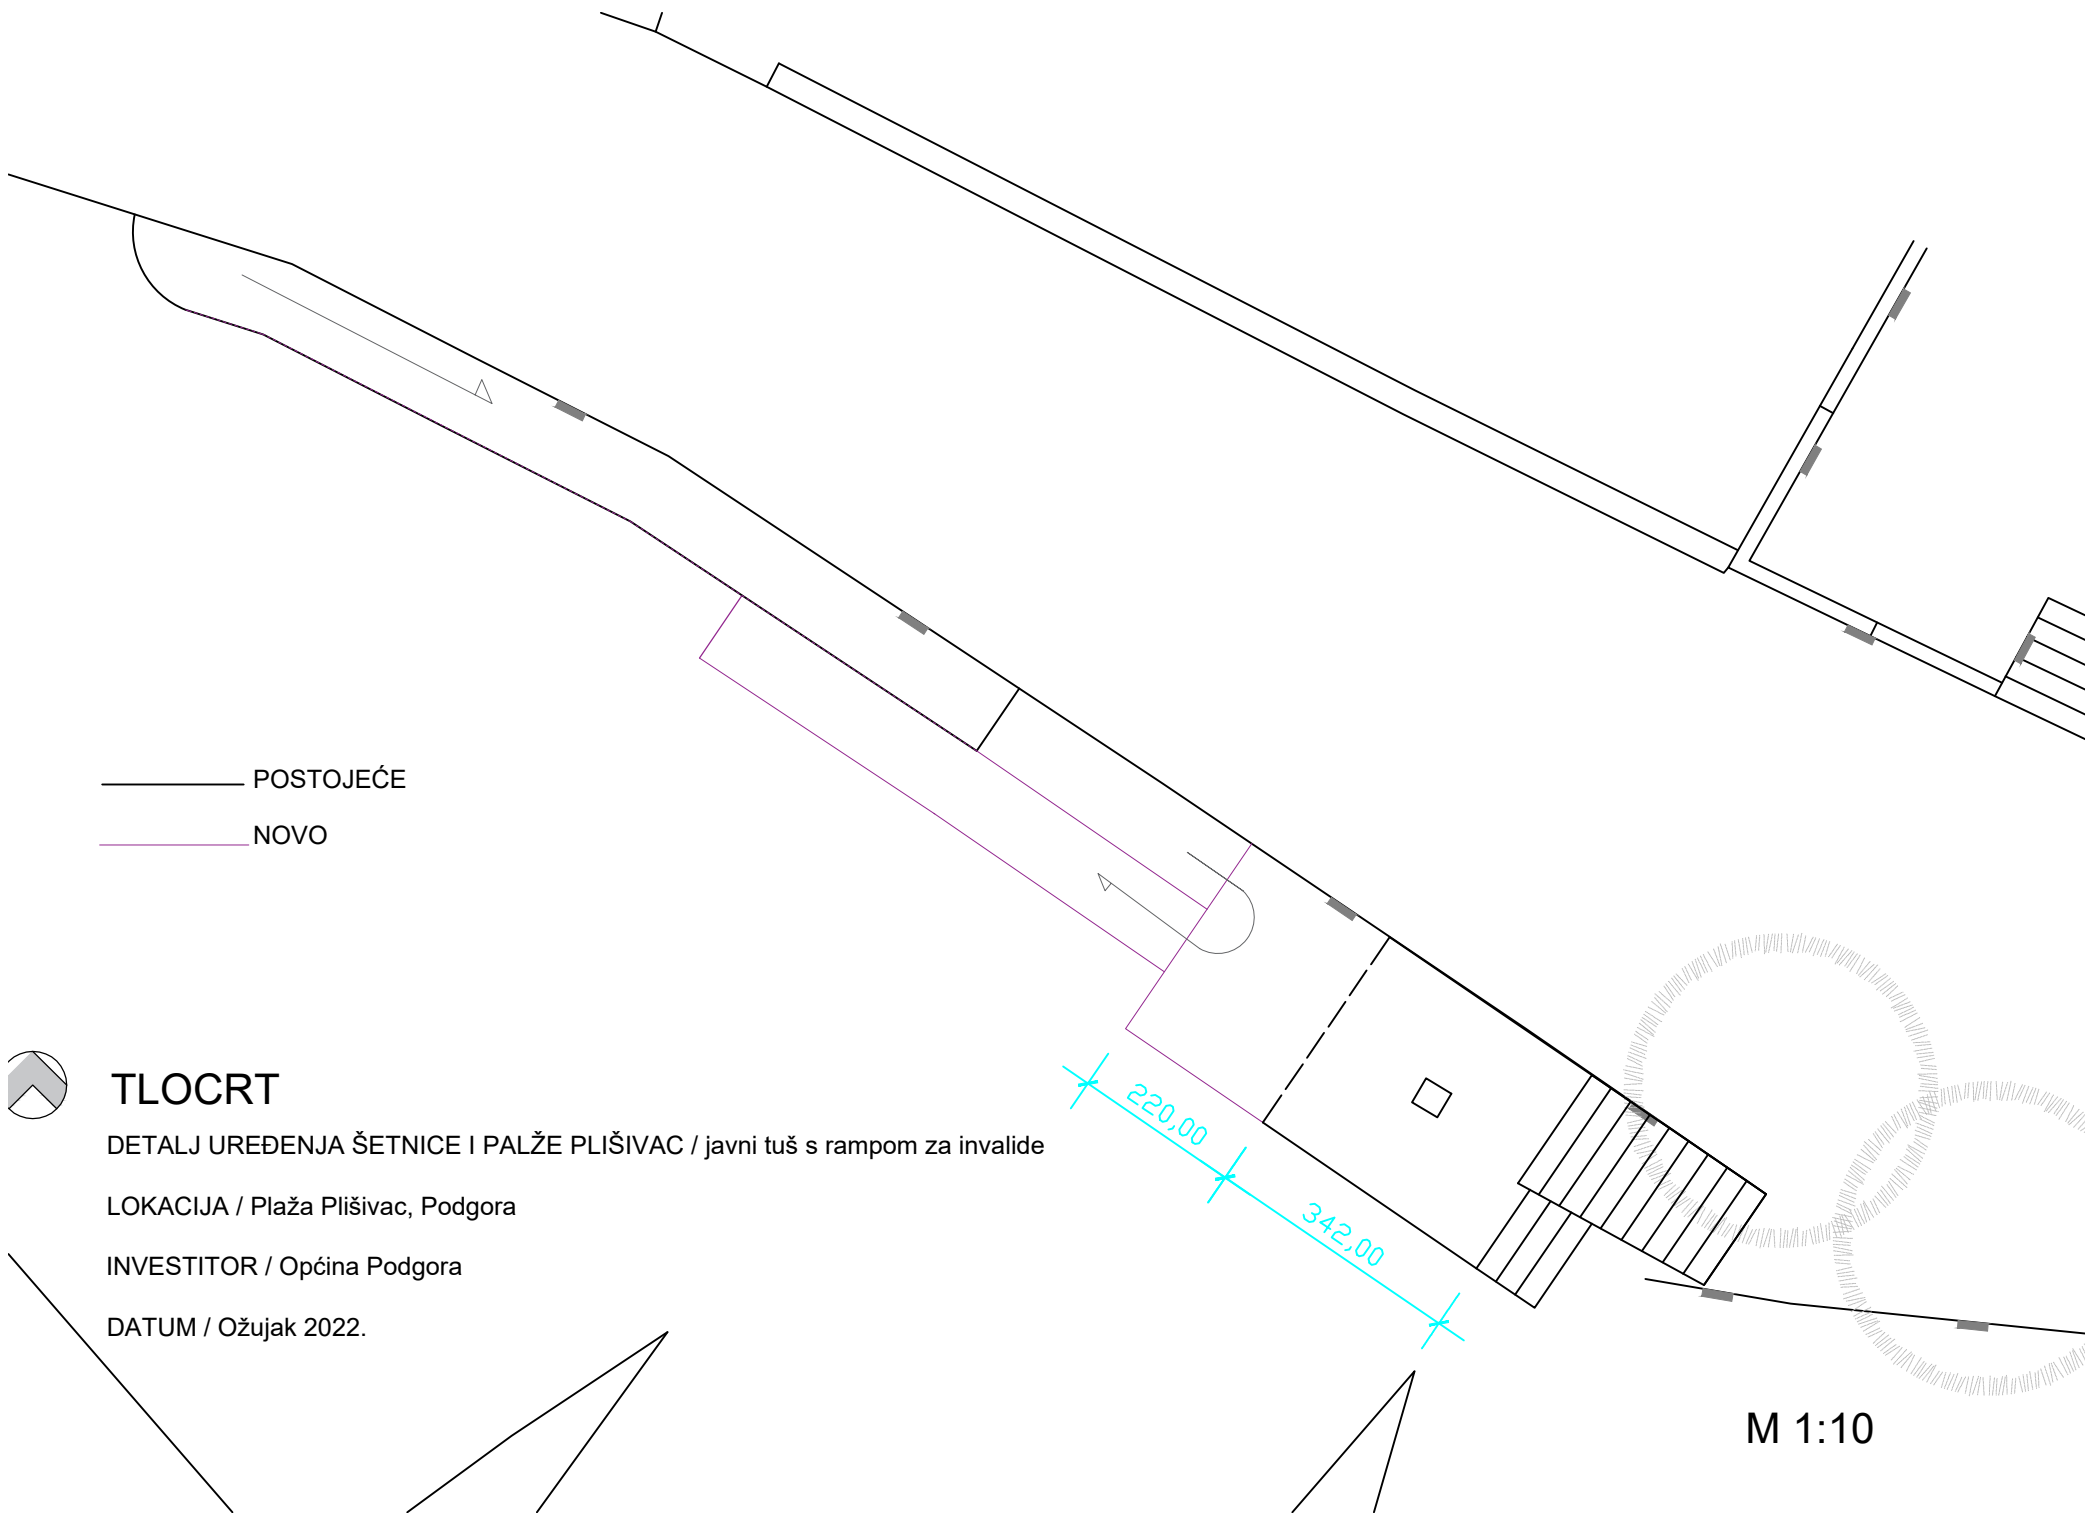

TLOCRT

PRESJEK

DETALJ UREĐENJA ŠETNICE I PALŽE Plišivac / javni tuš OBLUTAK (nepravilni)

LOKACIJA / Plaža Plišivac, Podgora

INVESTITOR / Općina Podgora

DATUM / Ožujak 2022.

M 1:5

TLOCRT

PRESJEK

DETALJ UREĐENJA ŠETNICE I PALŽE Plišivac / javni tuš OBLUTAK (pravilni)

LOKACIJA / Plaža Plišivac, Podgora

INVESTITOR / Općina Podgora

DATUM / Ožujak 2022.

M 1:5

— POSTOJEĆE

— NOVO

TLOCRT

DETALJ UREĐENJA ŠETNICE I PALŽE PlišIVAC / javni tuš s rampom za invalide

LOKACIJA / Plaža Plišivac, Podgora

INVESTITOR / Općina Podgora

DATUM / Ožujak 2022.

M 1:10

PRESJEK

DETALJ UREĐENJA ŠETNICE I PALŽE PlišIVAC / javni tuš s rampom za invalide