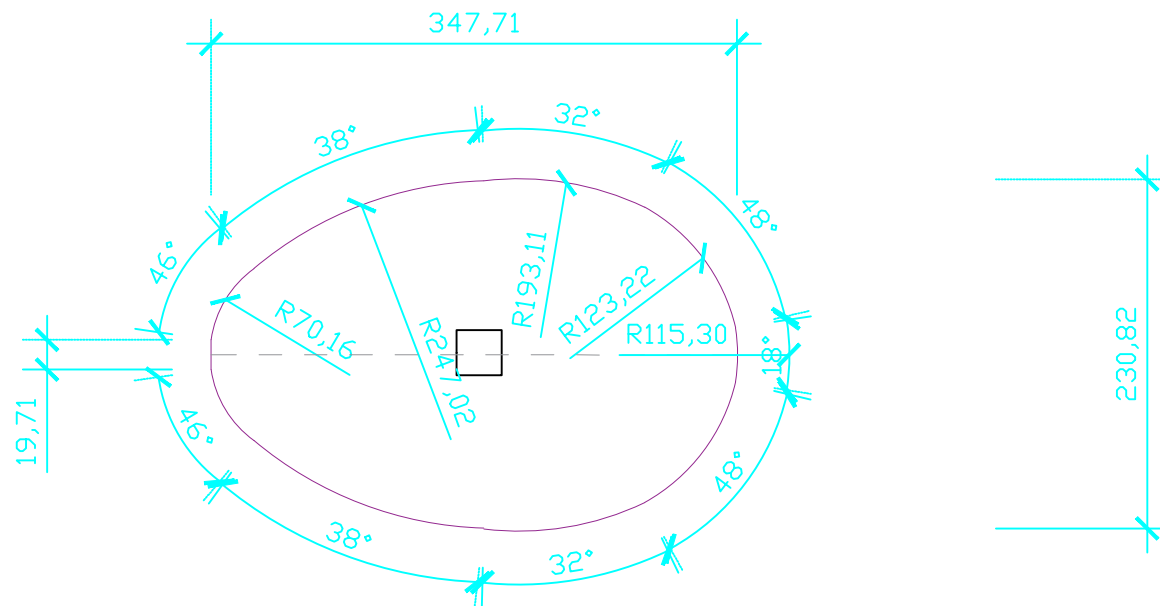

TLOCRT

PRESJEK

DETALJ UREĐENJA ŠETNICE I PALŽE Plišivac / javni tuš OBLUTAK (nepravilni)

LOKACIJA / Plaža Plišivac, Podgora

INVESTITOR / Općina Podgora

DATUM / Ožujak 2022.

M 1:5

TLOCRT

PRESJEK

DETALJ UREĐENJA ŠETNICE I PALŽE Plišivac / javni tuš OBLUTAK (pravilni)

LOKACIJA / Plaža Plišivac, Podgora

INVESTITOR / Općina Podgora

DATUM / Ožujak 2022.

M 1:5

— POSTOJEĆE

— NOVO

TLOCRT

DETALJ UREĐENJA ŠETNICE I PALŽE PlišIVAC / javni tuš s rampom za invalide

LOKACIJA / Plaža Plišivac, Podgora

INVESTITOR / Općina Podgora

DATUM / Ožujak 2022.

M 1:10

PRESJEK

DETALJ UREĐENJA ŠETNICE I PALŽE PlišIVAC / javni tuš s rampom za invalide

LOKACIJA / Plaža Plišivac, Podgora

INVESTITOR / Općina Podgora

DATUM / Ožujak 2022.

M 1:10