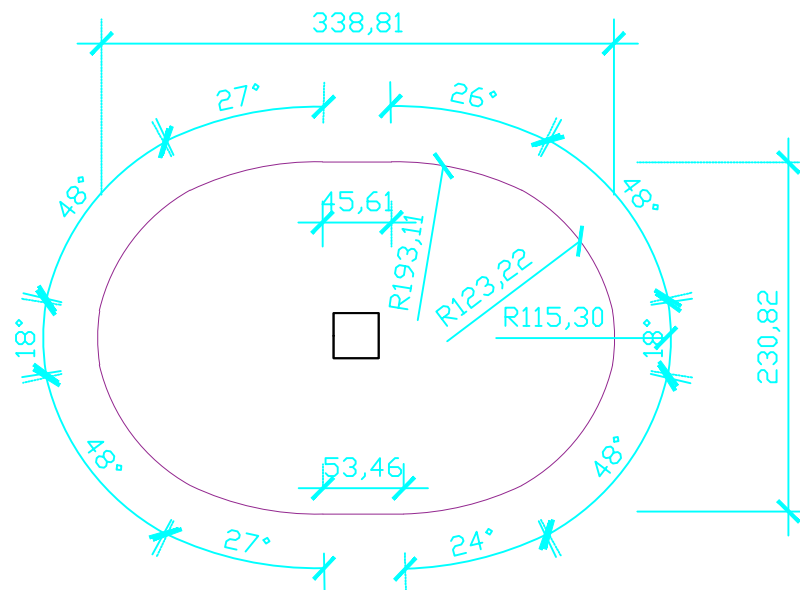

TLOCRT

PRESJEK

DETALJ UREĐENJA ŠETNICE I PALŽE Plišivac / javni tuš OBLUTAK (nepravilni)

LOKACIJA / Plaža Plišivac, Podgora

INVESTITOR / Općina Podgora

DATUM / Ožujak 2022.

M 1:5

TLOCRT

PRESJEK

DETALJ UREĐENJA ŠETNICE I PALŽE Plišivac / javni tuš OBLUTAK (pravilni)

LOKACIJA / Plaža Plišivac, Podgora

INVESTITOR / Općina Podgora

DATUM / Ožujak 2022.

M 1:5

— POSTOJEĆE

— NOVO

TLOCRT

DETALJ UREĐENJA ŠETNICE I PALŽE PlišIVAC / javni tuš s rampom za invalide

LOKACIJA / Plaža Plišivac, Podgora

INVESTITOR / Općina Podgora

DATUM / Ožujak 2022.

M 1:10

PRESJEK

DETALJ UREĐENJA ŠETNICE I PALŽE PlišIVAC / javni tuš s rampom za invalide