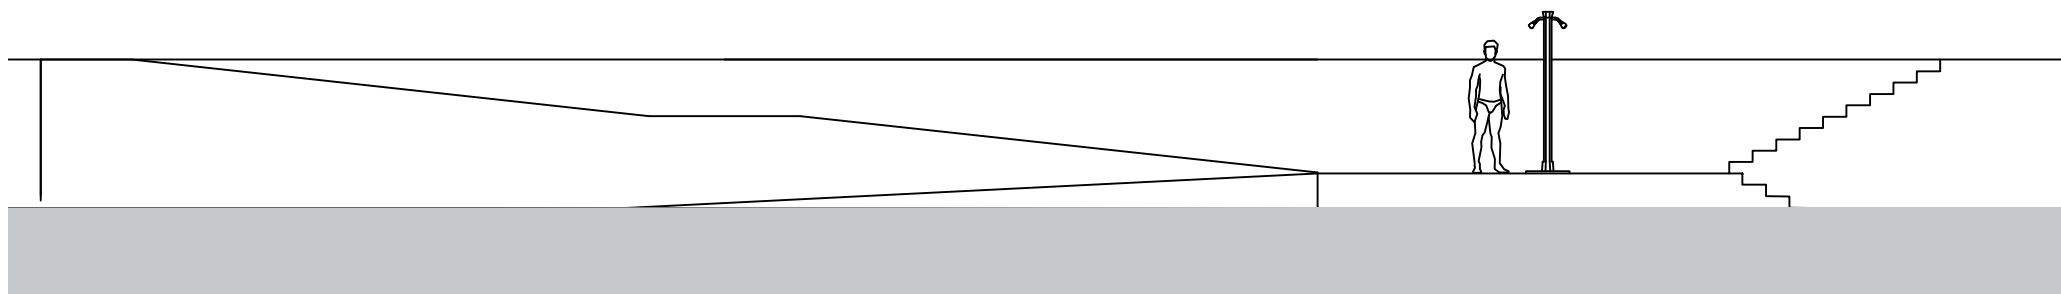

TLOCRT

DETALJ UREĐENJA ŠETNICE I PALŽE PlišIVAC / javni tuš s rampom za invalide

LOKACIJA / Plaža Plišivac, Podgora

INVESTITOR / Općina Podgora

DATUM / Ožujak 2022.

M 1:10

PRESJEK

DETALJ UREĐENJA ŠETNICE I PALŽE PlišIVAC / javni tuš s rampom za invalide